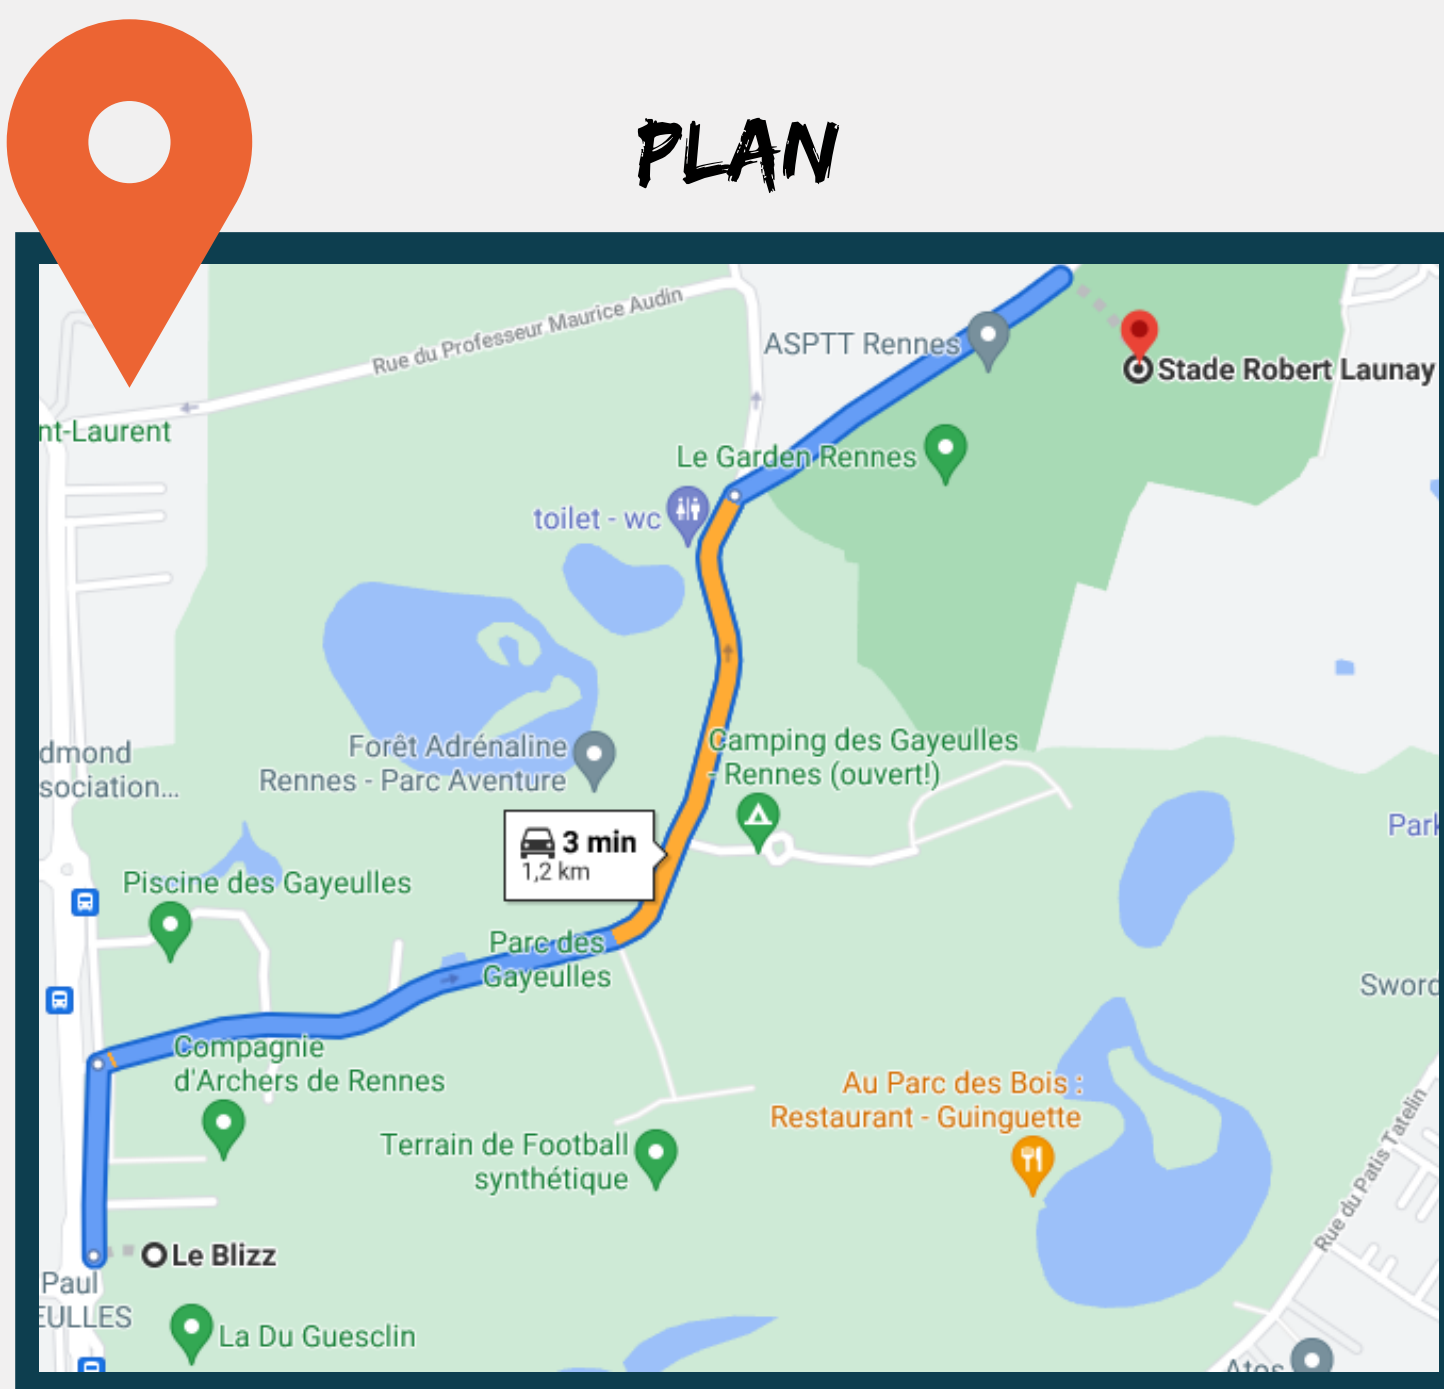

PLAN

02.23.21.13.10
06.28.33.98.35

rennes@asptt.com

www.aspttrennes.fr

ASPTT Rennes omnisports

ASPTT Rennes

ASPTT RENNES
CLUB OMNISPORTS
cultivons vos envies